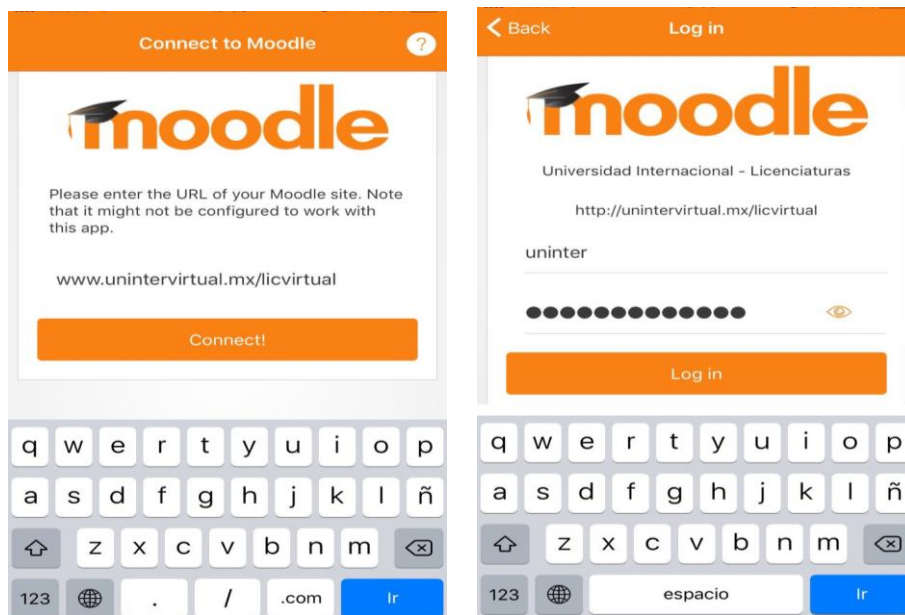

# MANUAL PARA DESCARGAR LA APLICACIÓN MOODLE

Bienvenido/a, le presentamos nuestro Manual de instalación y uso básico de la aplicación de Moodle para el uso de la plataforma Uninter Virtual.

La app de Moodle ofrece a los usuarios acceder a los cursos en la plataforma de Uninter Virtual desde cualquier lugar, en cualquier momento y desde cualquier dispositivo.

- Para poder descargar la aplicación de Moodle, diríjase a la tienda de aplicaciones. Play Store en caso de dispositivos con sistema operativo Android y App Store en caso de dispositivos con sistema operativo iOS.

- Una vez dentro, busque la app oficial de Moodle.

- Cuando la encuentre aparece el botón “instalar/obtener”, oprímalo; su aplicación se descargará directamente.

- Ahora abra la aplicación.

- A continuación rellene los campos que le aparecen:

- Para terminar con el acceso pulsa el botón naranja “LOG IN” y te llevará a nuestra página inicial con el listado de cursos a los que estarás inscrito.

**En caso de que necesite apoyo sobre cómo utilizar la plataforma de UninterVirtual, el equipo de Educación a Distancia estamos para ayudarle.**