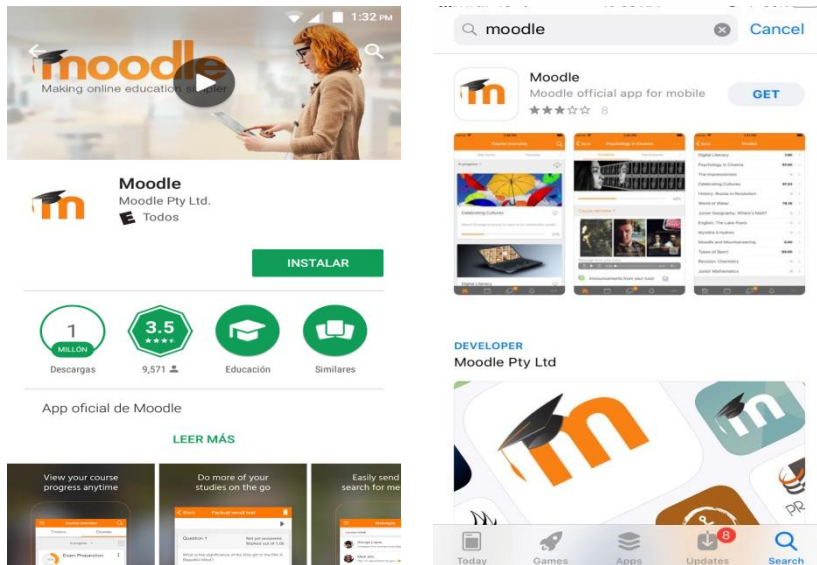

# MANUAL PARA DESCARGAR LA APLICACIÓN MOODLE

Bienvenido/a, le presentamos nuestro Manual de instalación y uso básico de la aplicación de Moodle para el uso de la plataforma Uninter Virtual.

La app de Moodle ofrece a los usuarios acceder a los cursos en la plataforma de Uninter Virtual desde cualquier lugar, en cualquier momento y desde cualquier dispositivo.

- Para poder descargar la aplicación de Moodle, diríjase a la tienda de aplicaciones. Play Store en caso de dispositivos con sistema operativo Android y App Store en caso de dispositivos con sistema operativo iOS.

- Una vez dentro, busque la app oficial de Moodle.

- Cuando la encuentre aparece el botón “instalar/obtener”, oprímalo; su aplicación se descargará directamente.

- Ahora abra la aplicación.

- A continuación rellene los campos que le aparecen: