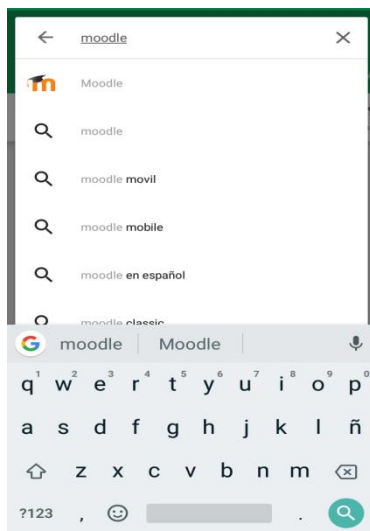

# MANUAL PARA DESCARGAR LA APLICACIÓN MOODLE

Bienvenido/a, le presentamos nuestro Manual de instalación y uso básico de la aplicación de Moodle para el uso de la plataforma Uninter Virtual.

La app de Moodle ofrece a los usuarios acceder a los cursos en la plataforma de Uninter Virtual desde cualquier lugar, en cualquier momento y desde cualquier dispositivo.

- Para poder descargar la aplicación de Moodle, diríjase a la tienda de aplicaciones. Play Store en caso de dispositivos con sistema operativo Android y App Store en caso de dispositivos con sistema operativo iOS.

- Una vez dentro, busque la app oficial de Moodle.

- Cuando la encuentre aparece el botón “instalar/obtener”, oprímalo; su aplicación se descargará directamente.

- Ahora abra la aplicación.

- A continuación rellene los campos que le aparecen: